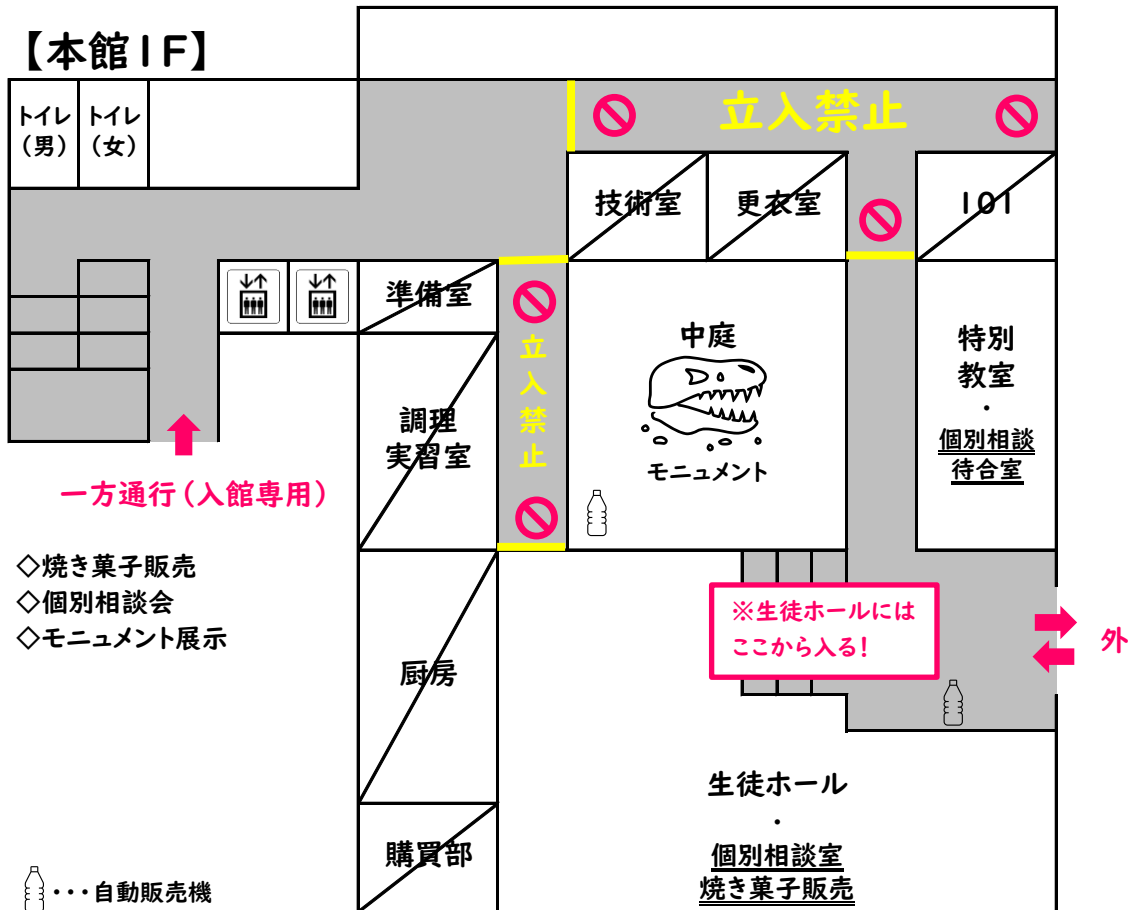

五峯祭2022 施設案内図

【本館1F】

【本館2F】

【本館3F】

【本館4F】

【本館5F】

【2号館1F】

【2号館3F】

◇変わり種企画が盛りだくさん

【2号館2F】

【2号館4F】

【MAKOTO HALL 1F】

【MAKOTO HALL 2F】