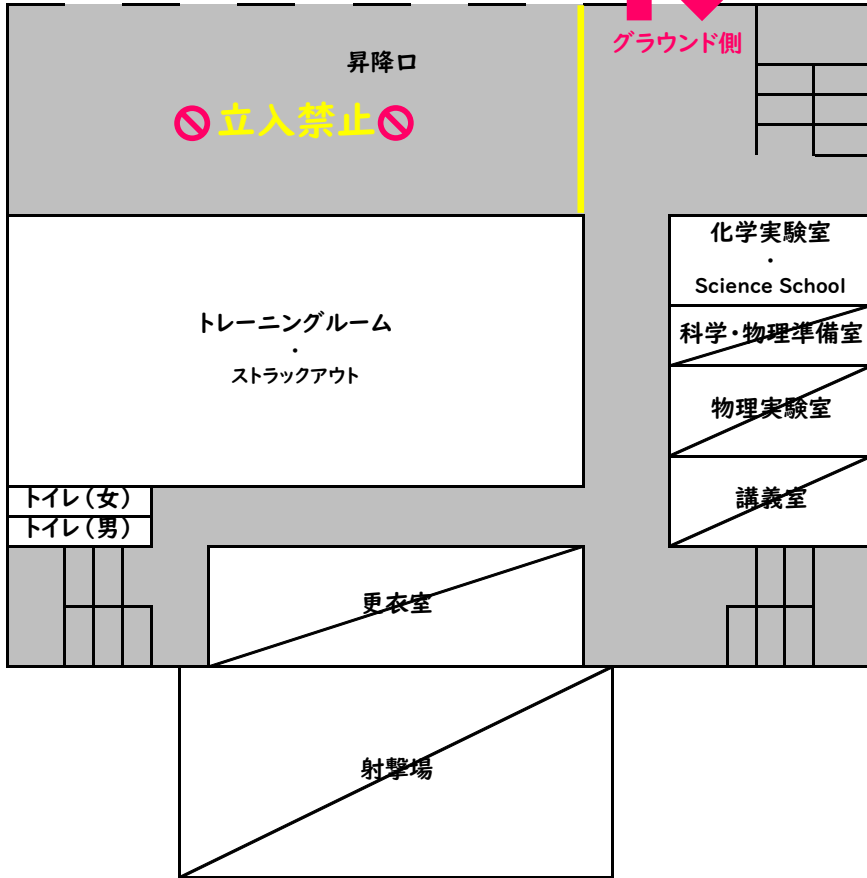

五峯祭2022 施設案内図

【本館1F】

【本館2F】

【本館3F】

【本館4F】

【本館5F】

【2号館1F】

【2号館3F】

◇変わり種企画が盛りだくさん

【2号館2F】

【2号館4F】

【MAKOTO HALL 1F】

【MAKOTO HALL 2F】