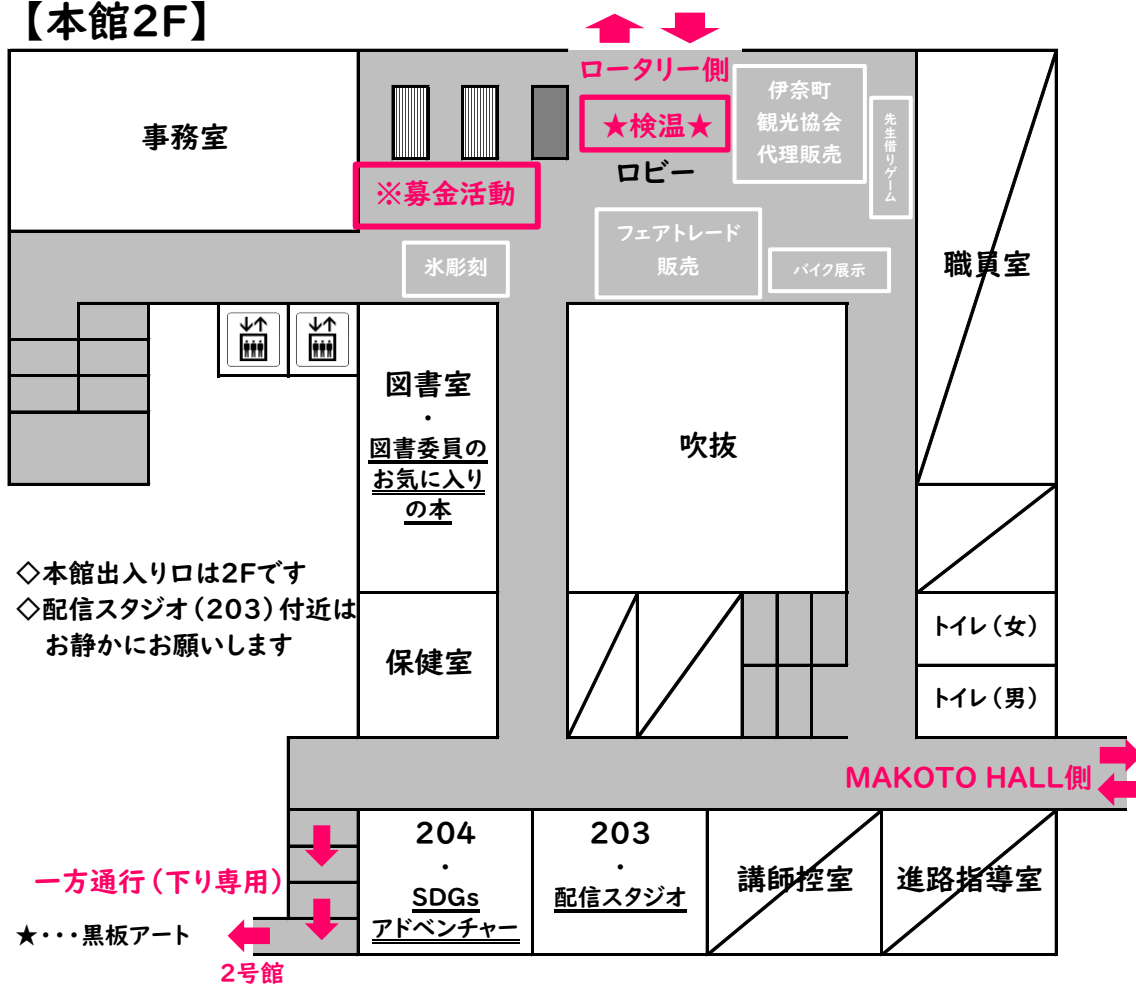

五峯祭2022 施設案内図

【本館1F】

【本館2F】

【本館3F】

【本館4F】

【本館5F】

【2号館1F】

【2号館3F】

◇変わり種企画が盛りだくさん

【2号館2F】

【2号館4F】

【MAKOTO HALL 1F】

【MAKOTO HALL 2F】