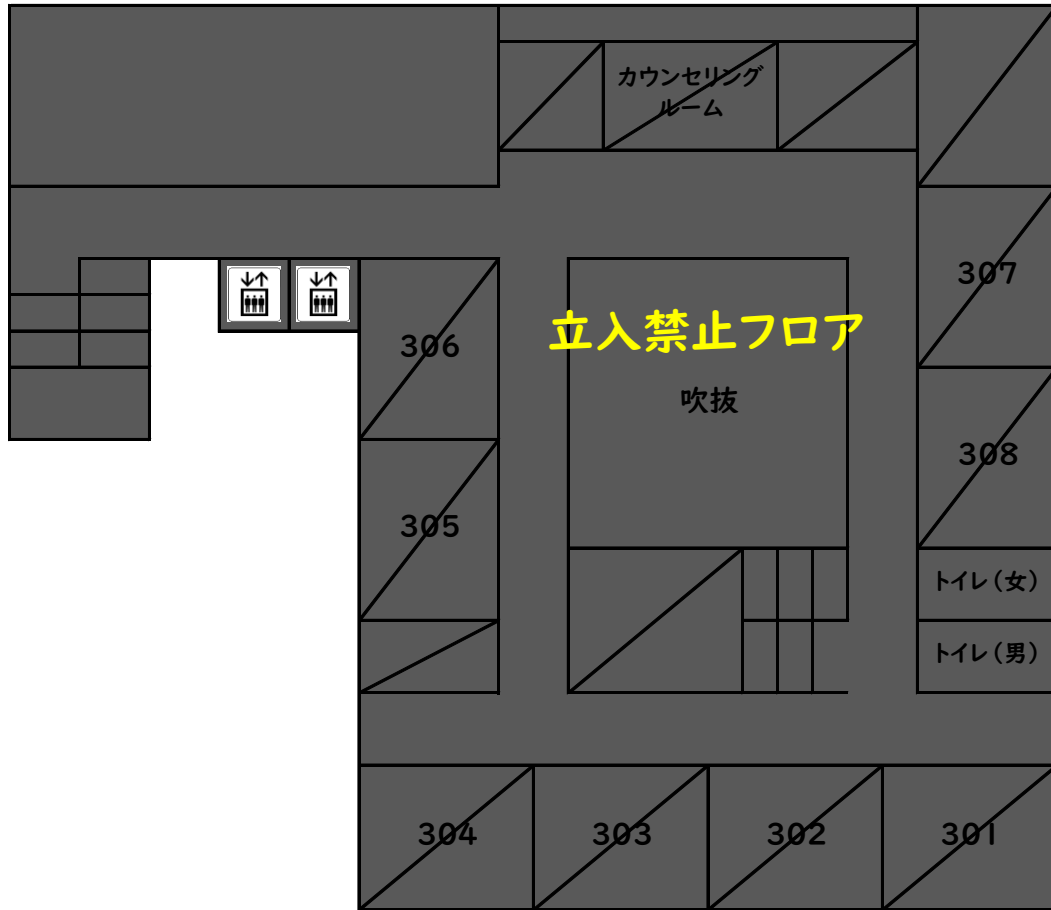

五峯祭2023 施設案内図

【本館1F】

【本館2F】

【本館3F】

【本館4F】

【本館5F】

【2号館1F】

【2号館3F】

【2号館2F】

【2号館4F】

【MAKOTO HALL 1F】

【MAKOTO HALL 2F】