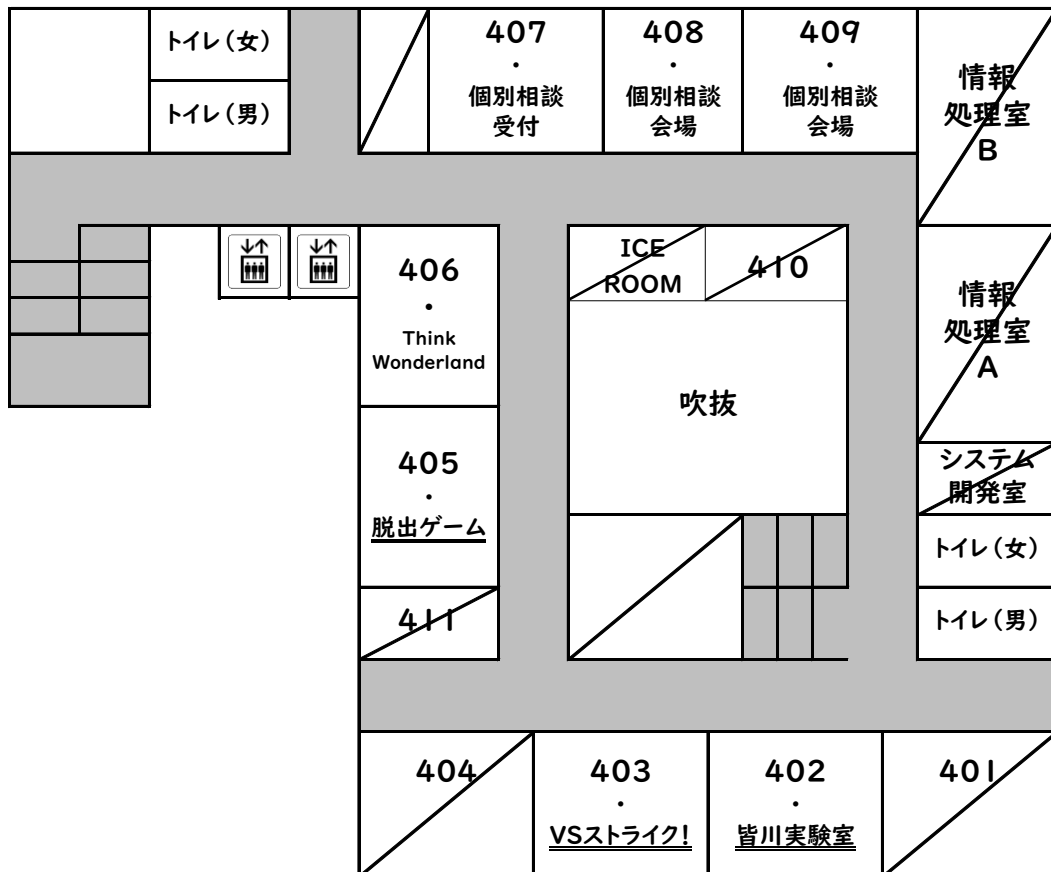

五峯祭2023 施設案内図

【本館1F】

【本館2F】

【本館3F】

【本館4F】

【本館5F】

【2号館1F】

【2号館3F】

【2号館2F】

【2号館4F】

【MAKOTO HALL 1F】

【MAKOTO HALL 2F】