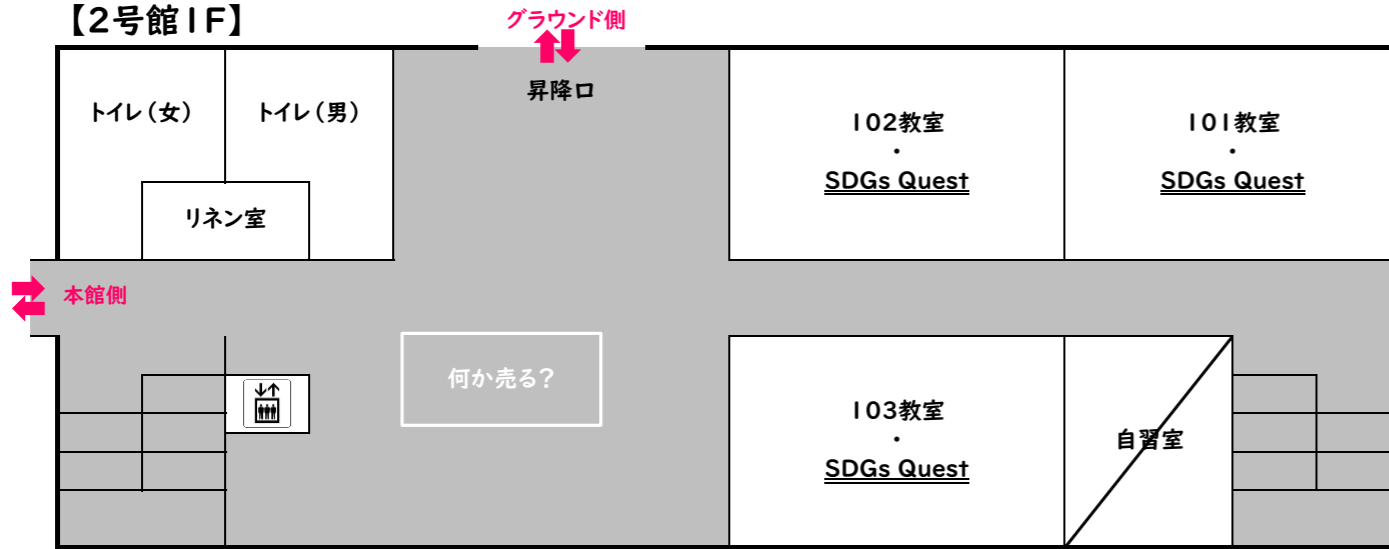

五峯祭2023 施設案内図

【本館1F】

【本館2F】

【本館3F】

【本館4F】

【本館5F】

【2号館1F】

【2号館3F】

【2号館2F】

【2号館4F】

【MAKOTO HALL 1F】

【MAKOTO HALL 2F】