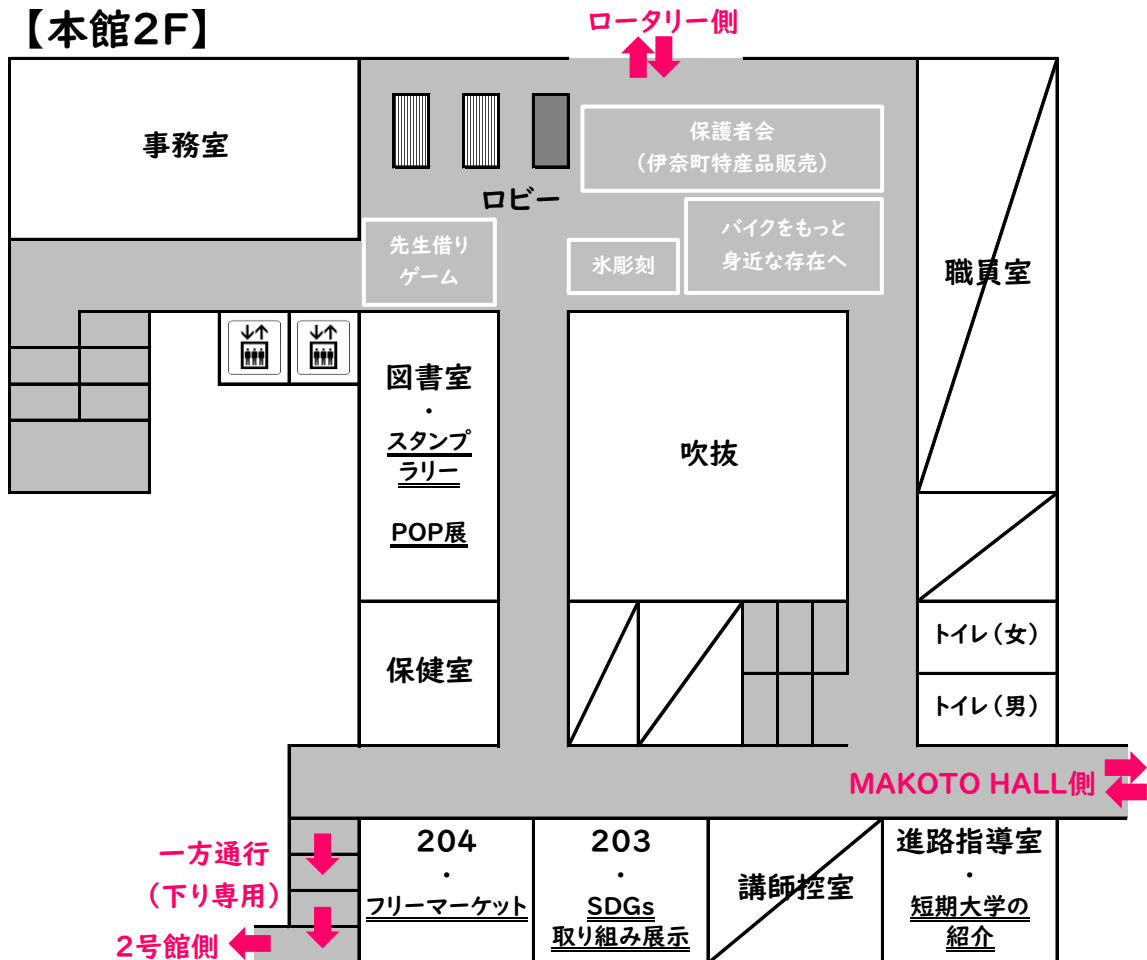

五峯祭2023 施設案内図

【本館1F】

【本館2F】

【本館3F】

【本館4F】

【本館5F】

【2号館1F】

【2号館3F】

【2号館2F】

【2号館4F】

【MAKOTO HALL 1F】

【MAKOTO HALL 2F】