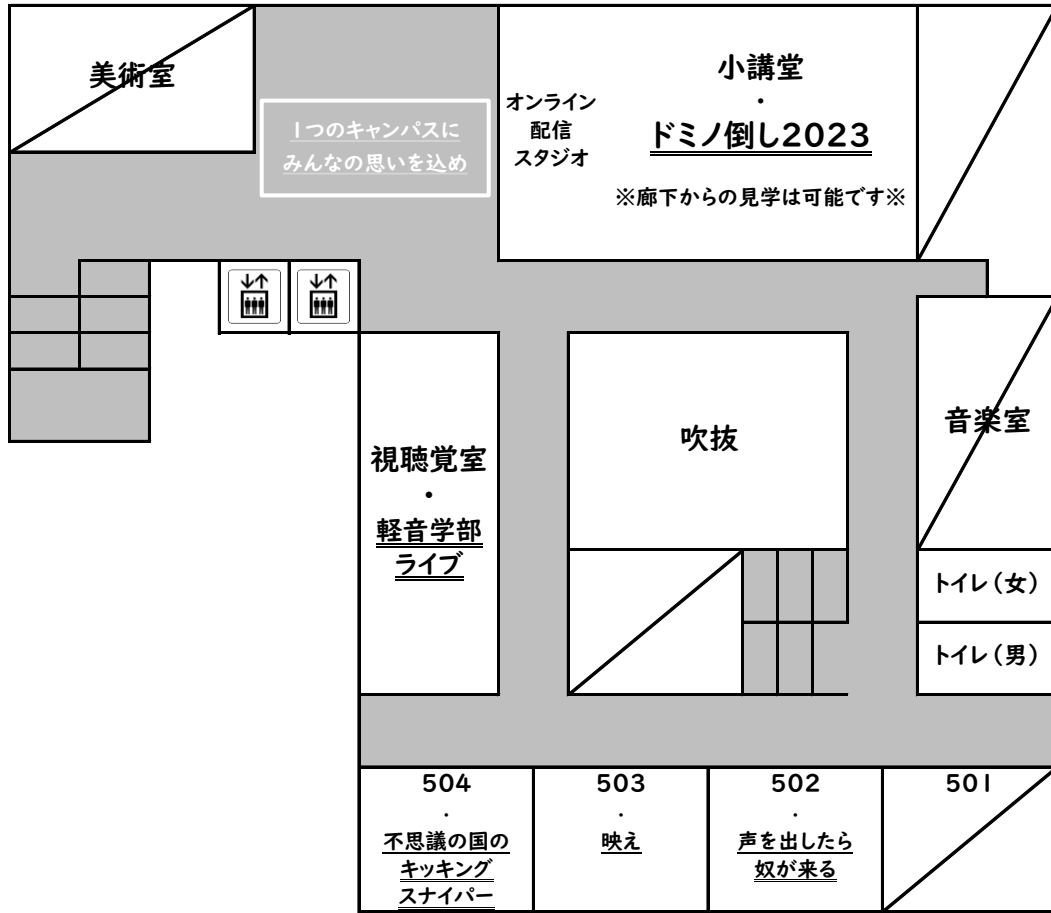

五峯祭2023 施設案内図

【本館1F】

【本館2F】

【本館3F】

【本館4F】

【本館5F】

【2号館1F】

【2号館3F】

【2号館2F】

【2号館4F】

【MAKOTO HALL 1F】

【MAKOTO HALL 2F】