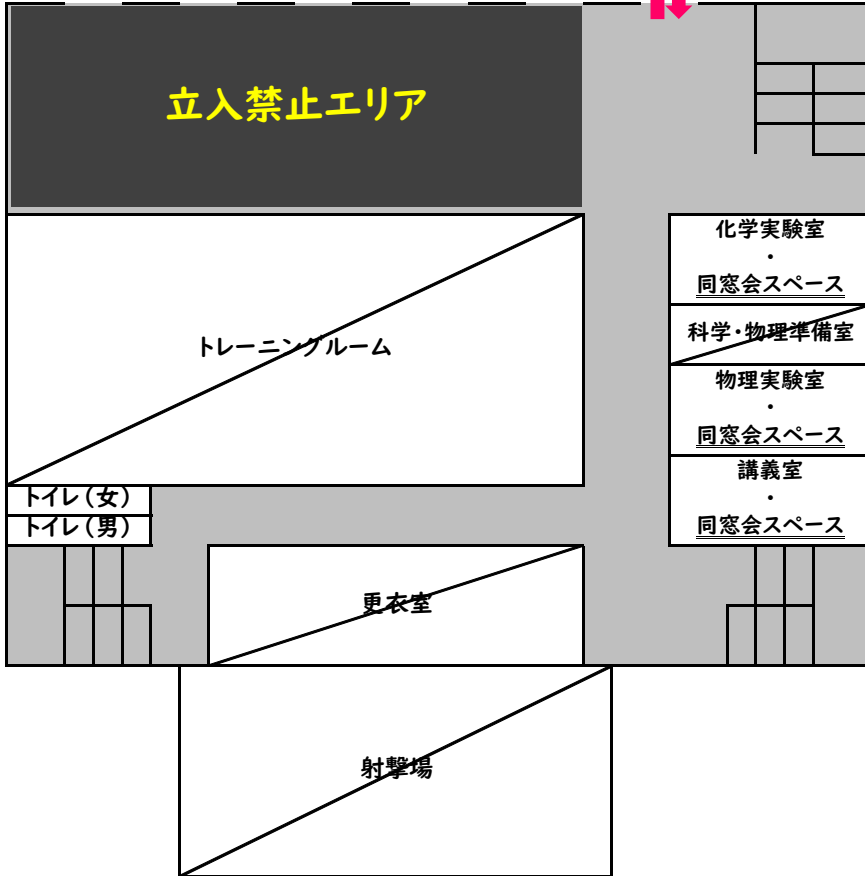

五峯祭2023 施設案内図

【本館1F】

【本館2F】

【本館3F】

【本館4F】

【本館5F】

【2号館1F】

【2号館3F】

【2号館2F】

【2号館4F】

【MAKOTO HALL 1F】

【MAKOTO HALL 2F】