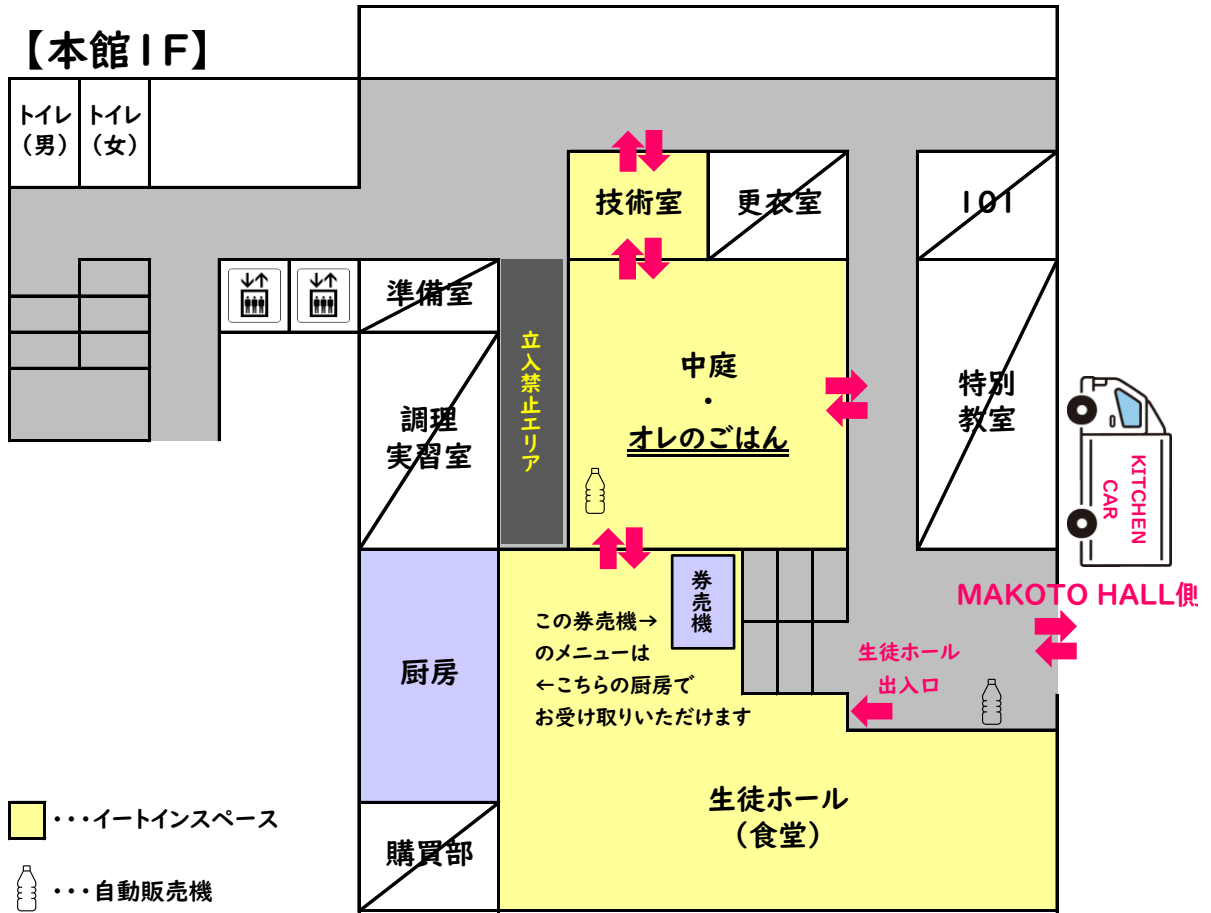

五峯祭2023 施設案内図

【本館1F】

【本館2F】

【本館3F】

【本館4F】

【本館5F】

【2号館1F】

【2号館3F】

【2号館2F】

【2号館4F】

【MAKOTO HALL 1F】

【MAKOTO HALL 2F】